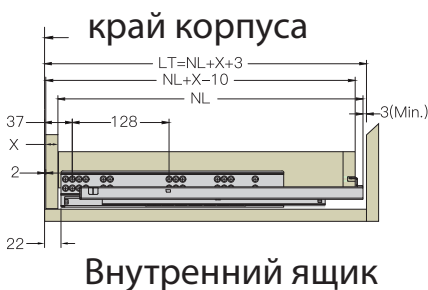

Firmax Push-to-Open FRM0444.P%

Направляющие скрытого монтажа полного выдвижения
Firmax Push-to-Open с синхронизацией

Описание

Допустимая нагрузка: 35 кг

Размерный ряд: 250 - 550 мм

Регулировка ящика по высоте: 0~+3 мм

Регулировка ящика по ширине: ± 1.5 мм

Firmax Push-to-Open FRM0444.P%

Направляющие скрытого монтажа полного выдвижения
Firmax Push-to-Open с синхронизацией

Установочные размеры

Регулировка

SKW - Монтажные размеры
LW - Внутренняя ширина ящика
NL - Длина направляющей
LT - Внутренняя глубина корпуса
Максимальная толщина ЛДСП: 16 мм

Размер ящика и рассверливание (мм)

Регулировка ящика:

Firmax Push-to-Open FRM0444.P%

Направляющие скрытого монтажа полного выдвижения
 Firmax Push-to-Open с синхронизацией

Присадка направляющих