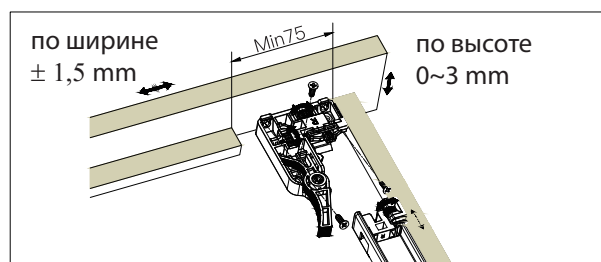

Firmax Push-to-Open FRM0444.P%

Направляющие скрытого монтажа полного выдвижения
Firmax Push-to-Open с синхронизацией

Описание

Допустимая нагрузка: 35 кг

Размерный ряд: 250 - 550 мм

Регулировка ящика по высоте: 0~+3 мм

Регулировка ящика по ширине: ± 1.5 мм

Firmax Push-to-Open FRM0444.P%

Направляющие скрытого монтажа полного выдвижения
Firmax Push-to-Open с синхронизацией

Установочные размеры

Регулировка

SKW - Монтажные размеры
LW - Внутренняя ширина ящика
NL - Длина направляющей
LT - Внутренняя глубина корпуса
Максимальная толщина ЛДСП: 16 мм

Размер ящика и рассверливание (мм)

Регулировка ящика:

Firmax Push-to-Open FRM0444.P%

Направляющие скрытого монтажа полного выдвижения
 Firmax Push-to-Open с синхронизацией

Присадка направляющих