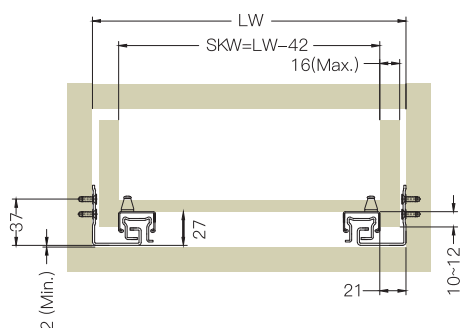

Firmax Push-to-Open FRM0444.P%

Направляющие скрытого монтажа полного выдвижения
Firmax Push-to-Open с синхронизацией

Описание

Допустимая нагрузка: 35 кг

Размерный ряд: 250 - 550 мм

Регулировка ящика по высоте: 0~+3 мм

Регулировка ящика по ширине: ± 1.5 мм

Firmax Push-to-Open FRM0444.P%

Направляющие скрытого монтажа полного выдвижения
Firmax Push-to-Open с синхронизацией

Установочные размеры

Регулировка

SKW - Монтажные размеры
LW - Внутренняя ширина ящика
NL - Длина направляющей
LT - Внутренняя глубина корпуса
Максимальная толщина ЛДСП: 16 мм

Размер ящика и рассверливание (мм)

Регулировка ящика:

Firmax Push-to-Open FRM0444.P%

Направляющие скрытого монтажа полного выдвижения
 Firmax Push-to-Open с синхронизацией

Присадка направляющих