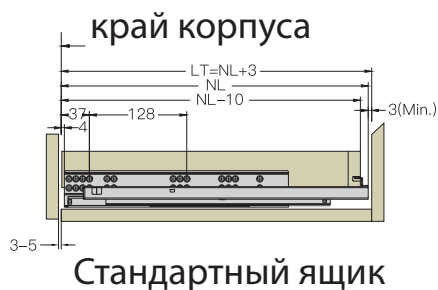

Firmax Push-to-Open FRM0444.P%

Направляющие скрытого монтажа полного выдвижения
Firmax Push-to-Open с синхронизацией

Описание

Допустимая нагрузка: 35 кг

Размерный ряд: 250 - 550 мм

Регулировка ящика по высоте: 0~+3 мм

Регулировка ящика по ширине: ± 1.5 мм

Firmax Push-to-Open FRM0444.P%

Направляющие скрытого монтажа полного выдвижения
Firmax Push-to-Open с синхронизацией

Установочные размеры

Регулировка

SKW - Монтажные размеры
LW - Внутренняя ширина ящика
NL - Длина направляющей
LT - Внутренняя глубина корпуса
Максимальная толщина ЛДСП: 16 мм

Размер ящика и рассверливание (мм)

Регулировка ящика:

Firmax Push-to-Open FRM0444.P%

Направляющие скрытого монтажа полного выдвижения
 Firmax Push-to-Open с синхронизацией

Присадка направляющих