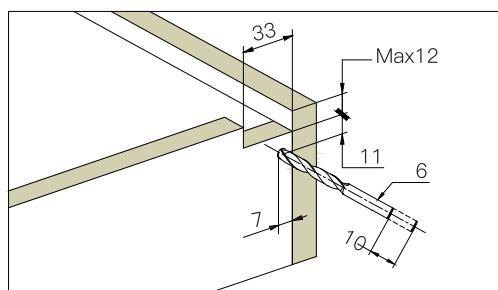

Firmax Push-to-Open FRM0444.P%

Направляющие скрытого монтажа полного выдвижения
Firmax Push-to-Open с синхронизацией

Описание

Допустимая нагрузка: 35 кг

Размерный ряд: 250 - 550 мм

Регулировка ящика по высоте: 0~+3 мм

Регулировка ящика по ширине: ± 1.5 мм

Firmax Push-to-Open FRM0444.P%

Направляющие скрытого монтажа полного выдвижения
Firmax Push-to-Open с синхронизацией

Установочные размеры

Регулировка

SKW - Монтажные размеры
LW - Внутренняя ширина ящика
NL - Длина направляющей
LT - Внутренняя глубина корпуса
Максимальная толщина ЛДСП: 16 мм

Размер ящика и рассверливание (мм)

Регулировка ящика:

Firmax Push-to-Open FRM0444.P%

Направляющие скрытого монтажа полного выдвижения
 Firmax Push-to-Open с синхронизацией

Присадка направляющих